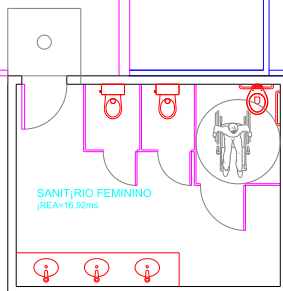

VISTA 02

CALHA COM VIA DE MULT-CABO (UDIO)

1,45

9,40

2,20

9,40

1,45

VISTA 04

A

CALHA COM VIA DE AC (LUZ)

1,45

654 ASSENTOS FIXOS

VISTA 01