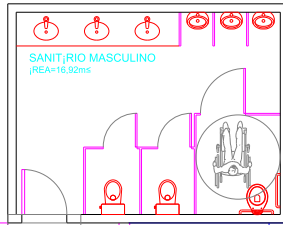

VISTA 02

CALHA COM VIA DE MULT-CABO (UDIO)

1,45

9,40

2,20

9,40

1,45

VISTA 04

A

CALHA COM VIA DE AC (LUZ)

1,45

654 ASSENTOS FIXOS

VISTA 01